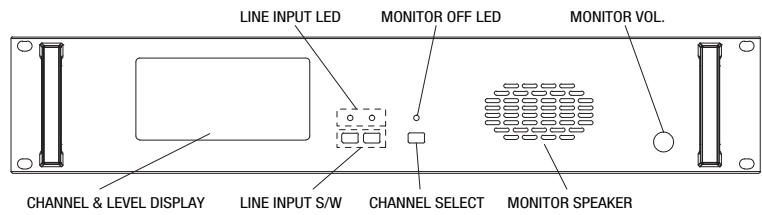

LPM-8228

MONITOR PANEL

- 8대 파워앰프 및 2대 프리앰프 각각의 스피커를 모니터하기 위한 선택 스위치 기능
- 모니터 스피커 볼륨 스위치로 스피커 출력
- 8대 AMP 출력 레벨표시 확인
- 외부입력 : 파워 앰프 8대, 100V 입력 / 프리앰프 2대, 1V 입력
- 모니터 스피커 출력 : 2.8V / 8Ω
- 사용전압 : DC24V
- 외형 : 482(W) × 88(H) × 280(D)mm
- 중량 : 3.8kg

LTB-8116

TERMINAL BOARD

- 2선식 및 3선식 방송 가능
- 최대 16채널 방송이 가능
- 오접속 방지 및 간편한 연결
- CONNECTOR : 24 PIN x 2EA
- 스피커 터미널 : 16채널
- 외형 : 482(W) x 44(H) x 285(D) mm
- 중량 : 3kg