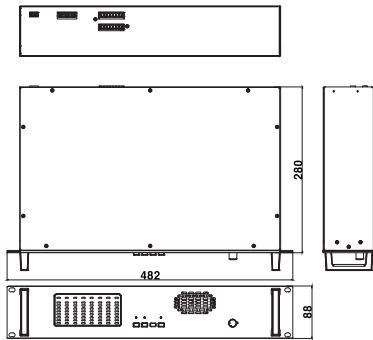

LPM-8228

MONITOR PANEL

- 8대 파워앰프 및 2대 프리앰프 각각의 스피커를 모니터하기 위한 선택 스위치 기능
- 모니터 스피커 볼륨 스위치로 스피커 출력
- 8대 AMP 출력 레벨표시 확인
- 외부입력 : 파워 앰프 8대, 100V 입력 / 프리앰프 2대, 1V 입력
- 모니터 스피커 출력 : 2.8V / 8Ω
- 사용전압 : DC24V
- 외형 : 482(W) × 88(H) × 280(D)mm
- 중량 : 3.8kg

LTB-8116

TERMINAL BOARD

- 2선식 및 3선식 방송 가능
- 최대 16채널 방송이 가능
- 오접속 방지 및 간편한 연결
- CONNECTOR : 24 PIN x 2EA
- 스피커 터미널 : 16채널
- 외형 : 482(W) x 44(H) x 285(D) mm
- 중량 : 3kg