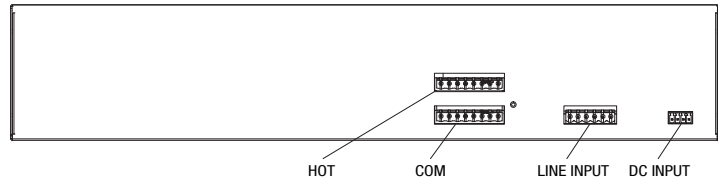

LPM-8228

MONITOR PANEL

- 8대 파워앰프 및 2대 프리앰프 각각의 스피커를 모니터하기 위한 선택 스위치 기능
- 모니터 스피커 볼륨 스위치로 스피커 출력
- 8대 AMP 출력 레벨표시 확인
- 외부입력 : 파워 앰프 8대, 100V 입력 / 프리앰프 2대, 1V 입력
- 모니터 스피커 출력 : 2.8V / 8Ω
- 사용전압 : DC24V
- 외형 : 482(W) × 88(H) × 280(D)mm
- 중량 : 3.8kg

LTB-8116

TERMINAL BOARD

- 2선식 및 3선식 방송 가능
- 최대 16채널 방송이 가능
- 오접속 방지 및 간편한 연결
- CONNECTOR : 24 PIN x 2EA
- 스피커 터미널 : 16채널
- 외형 : 482(W) x 44(H) x 285(D) mm
- 중량 : 3kg