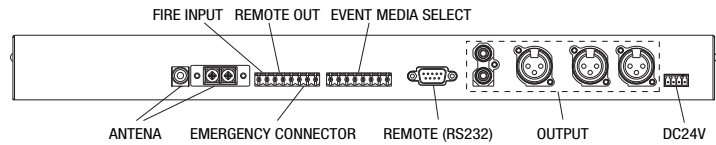

LCD-8100

COMPACT DISC PLAYER

- CD, USB, SD CARD 다양한 소스 지원
- RS-232C 단자
- CD-DA, MP3, WMA 대응
- DAC CHIP으로 고음질을 실현
- 3BEAM 방식 메커니즘 채용
- Anti Shock (충격 방지 시스템) 적용
- 오디오 출력 : RCA-L/R, XLR-L/R, XLR-MONO
- 소비전력 : 20W
- 사용전압 : AC 220V 60Hz, DC 24V
- 외형 : 482(W) x 44(H) x 280(D)mm
- 중량 : 4.2kg