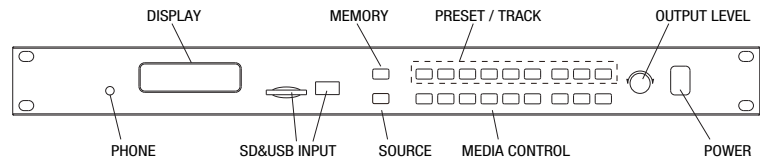

LMP-8109

MULTI-MEDIA PLAYER/TUNER

- 프로그램 타이머 연동
- 비상방송 우선순위 기능
- OLED 디스플레이 (한글 및 영문 표시)
- FM/AM 스테레오 튜너 내장 (각각 9개의 방송 주파수 기억)
- 비상방송과 연동한 비상 음원 재생 가능
- 정기적인 행사곡 선택 재생가능 (SD)
- BGM 배경음악 재생 (USB)
- 9개의 지정곡 음원 선택
- 오디오 출력 : RCA-L/R, XLR-L/R, XLR-MONO
- 소비전력 : 15W
- 사용전압 : DC 24V
- 외형 : 482(W)x44(H)x280(D)mm
- 중량 : 3.0kg

LCD-8100

COMPACT DISC PLAYER

- CD, USB, SD CARD 다양한 소스 지원
- RS-232C 단자
- CD-DA, MP3, WMA 대응
- DAC CHIP으로 고음질을 실현
- 3BEAM 방식 메커니즘 채용
- Anti Shock (충격 방지 시스템) 적용
- 오디오 출력 : RCA-L/R, XLR-L/R, XLR-MONO
- 소비전력 : 20W
- 사용전압 : AC 220V 60Hz, DC 24V
- 외형 : 482(W) x 44(H) x 280(D)mm
- 중량 : 4.2kg