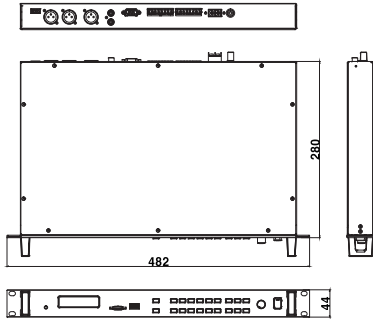

LCD-8100

COMPACT DISC PLAYER

- CD, USB, SD CARD 다양한 소스 지원
- RS-232C 단자
- CD-DA, MP3, WMA 대응
- DAC CHIP으로 고음질을 실현
- 3BEAM 방식 메커니즘 채용
- Anti Shock (충격 방지 시스템) 적용
- 오디오 출력 : RCA-L/R, XLR-L/R, XLR-MONO
- 소비전력 : 20W
- 사용전압 : AC 220V 60Hz, DC 24V
- 외형 : 482(W) x 44(H) x 280(D)mm
- 중량 : 4.2kg